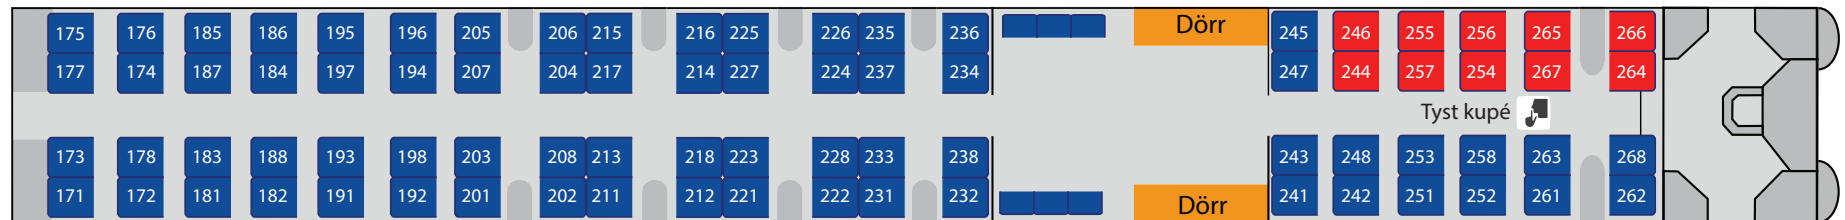

M45

Vagn 11 (plats 11-108)

T47

Vagn 12 (plats 111-133)

Vagn 13 (plats 142-168)

M43

Vagn 14 (plats 171-268)

■ Röd plats = Bokbar plats