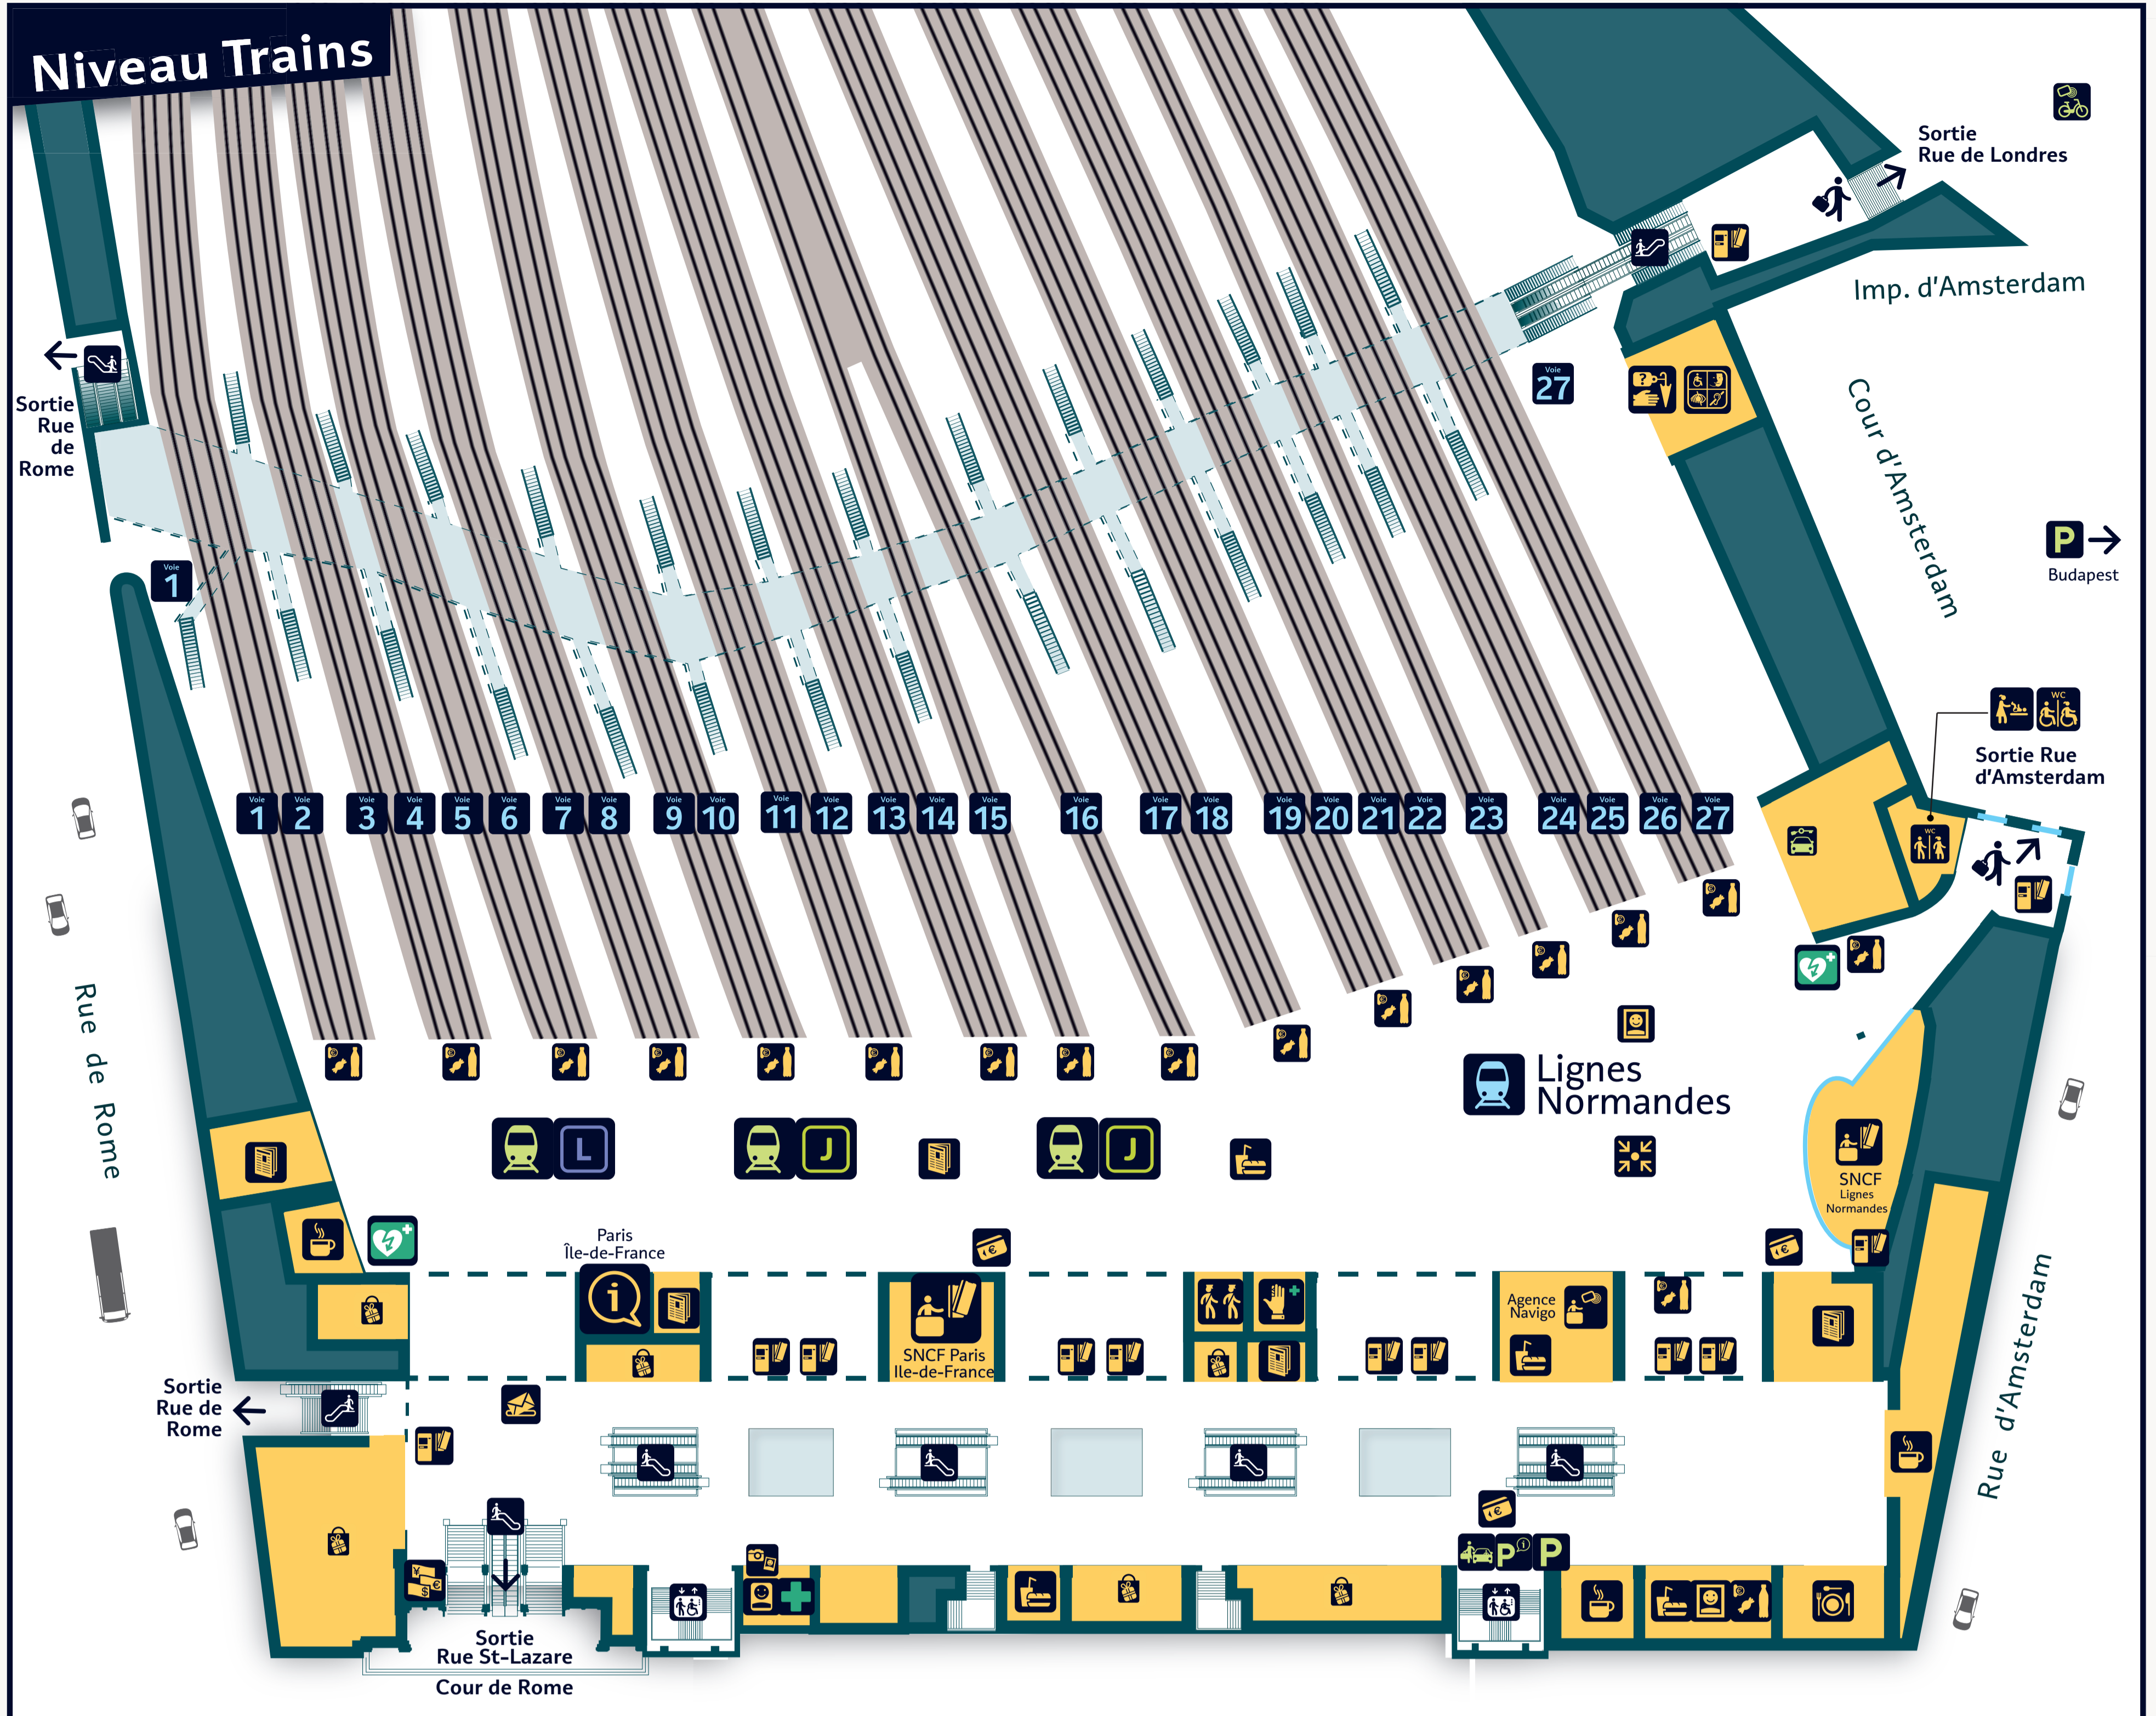

Assistance Voyageurs handicapés Assistance for disabled passengers Atención a viajeros con discapacidad	Niveau : Niv. Trains
	Billetterie automatique Ticket machines Maquina de venta de billetes automática	Tous Niveaux
	Billetterie SNCF Grandes Lignes, Transilien Tickets for SNCF mainline service Venta de billetes largo recorrido	Niv. Trains Niv. Rue
	Boîte aux lettres Post Box Buzones	Niv. Rue
	Borne de développement photo Photo development machine Maquina automática de revelado de fotos	Niv. Trains
	Agence Navigo, Paris, Ile-de-France Suburban agency Oficina cercanías	Niv. Trains
	Change Foreign Exchange Cambio	Niv. Trains
	Change bébé Baby-changing facilities Cambio bebé	Niv. Trains
	Défibrillateur Defibrillator Defibrilador	Niv. Trains
	Distributeur de friandises et boissons Vending machine Maquina expendedora de golosinas y bebidas	Tous Niveaux
	Information Information Información	Niv. Trains
	Objets trouvés Lost property Objetos perdidos	Niv. Trains
	Pharmacie Chemist's Farmacia	Niv. Trains
	Point rencontre Meeting point Punto de encuentro	Niv. Trains
	Police Police Policia	Niv. Trains
	Photocopies Photocopies Fotocopias	Niv. Trains
	Photos d'identité Identity photos Fotografías	Tous Niveaux
	Premiers Secours First Aid Primeros Auxilios	Niv. Trains
	Retrait d'argent Cash machine Cajero automático	Tous Niveaux
	Toilettes Toilets Aseos	Niv. Trains
	Toilettes accessibles Toilets Aseos	Niv. Trains

BOUTIQUES DE LA GARE

La liste détaillée des boutiques est disponible aux différents points d'informations commerciales.
The complete shop list is available at the mall information points.
El directorio de tiendas está disponible en los puntos de información del centro comercial.

	Boutiques Shops Tiendas		Presse Newsagent's Libros y revistas
	Café Coffee Café		Vente à emporter Take away Comida para llevar
	Restaurant Restaurant Restaurante		

TRANSPORTS

	Accueil Parking Saint-Lazare Paris, niv. -2 et-3 Information on parking facilities Información autobús
	Dépose Minute (Parking Saint-Lazare Paris, niv. -2 et-3) Drop-off area (Parking Saint-Lazare Paris, at levels -2 et-3) Parada rápida (Parking Saint-Lazare Paris, nivel -2 et-3)
	Parking Saint-Lazare Paris
	Taxis
	Parking Budapest
	Vélos libre service Cycles sharing Bicicletas en autoservicio

TRANSPORTS EN COMMUN

	TRAIN Gare St-Lazare Gisors - Poissy - Mantes-la-Jolie Conflans Ste-Honorine Ermont-Eaubonne Lignes Normandes Gare St-Lazare - La Défense Maisons-Laffitte St-Nom-la-Bretèche - Noisy-le-Roi Versailles RD - Cergy-le-Haut		MÉTRO 3 Pont de Levallois - Bécon Gallieni 9 pont de Sèvres Mairie de Montreuil 12 Aubervilliers Mairie d'Issy 13 St-Denis Université Asnières - Gennevilliers Châtillon - Montrouge 14 Mairie de St-Ouen Olympiades
	RER Haussmann - St-Lazare Chelles - Gournay Malesherbes		

	BUS 20 Porte des Lilas Levallois - Louison Bobet 21 Porte de St-Ouen - Hôpital Bichat Stade Charléty - Porte de Gentilly 22 Porte de St-Cloud Gare St-Lazare 26 Gare Saint-Lazare Nation - Trône 27 Gare St-Lazare Porte d'Ivry 28 Gare de Clichy Gare Montparnasse 29 Gare St-Lazare / Place des Vosges Porte de Montempoire	32 Porte d'Auteuil Gare de l'Est 42 Boulogne - Île Seguin Gare St-Lazare 43 Neuilly / Hippodrome de Longchamp Gare du Nord 66 Mairie de St-Ouen Les Docks / Opéra 80 Porte de Versailles Mairie du 18e - Jules Joffrin 94 Pont de Levallois Gare Montparnasse 95 Porte de Vanves - Place Simard Portes de Montmartre

	BUS DE NUIT N01 Circulaire intérieure Rue Saint-Lazare N02 Circulaire extérieure Cour de Rome N15 Villejuif - Louis Aragon Asnières - Gennevilliers N16 Pont de Levallois Mairie de Montreuil N51 Gare St-Lazare Gare d'Enghien Gare St-Lazare Gare de Cormeilles-en-Parisis N52 Gare St-Lazare Gare de Cormeilles-en-Parisis N53 Gare St-Lazare Nanterre-Anatole France	N150 Gare St-Lazare Cergy N151 Gare St-Lazare Gare de Mantes-la-Jolie via Poissy RER N152 Gare St-Lazare Cergy le Haut RER via Maison Laffitte N153 Gare St-Lazare St-Germain-en-Laye RER N154 Gare St-Lazare Montigny Beauchamp

LOCATION DE VOITURES

	Europcar / Sixt

INFO+

Pour retrouver toutes les informations de la gare sur votre gare, connectez-vous sur le site : www.gare-sncf.com